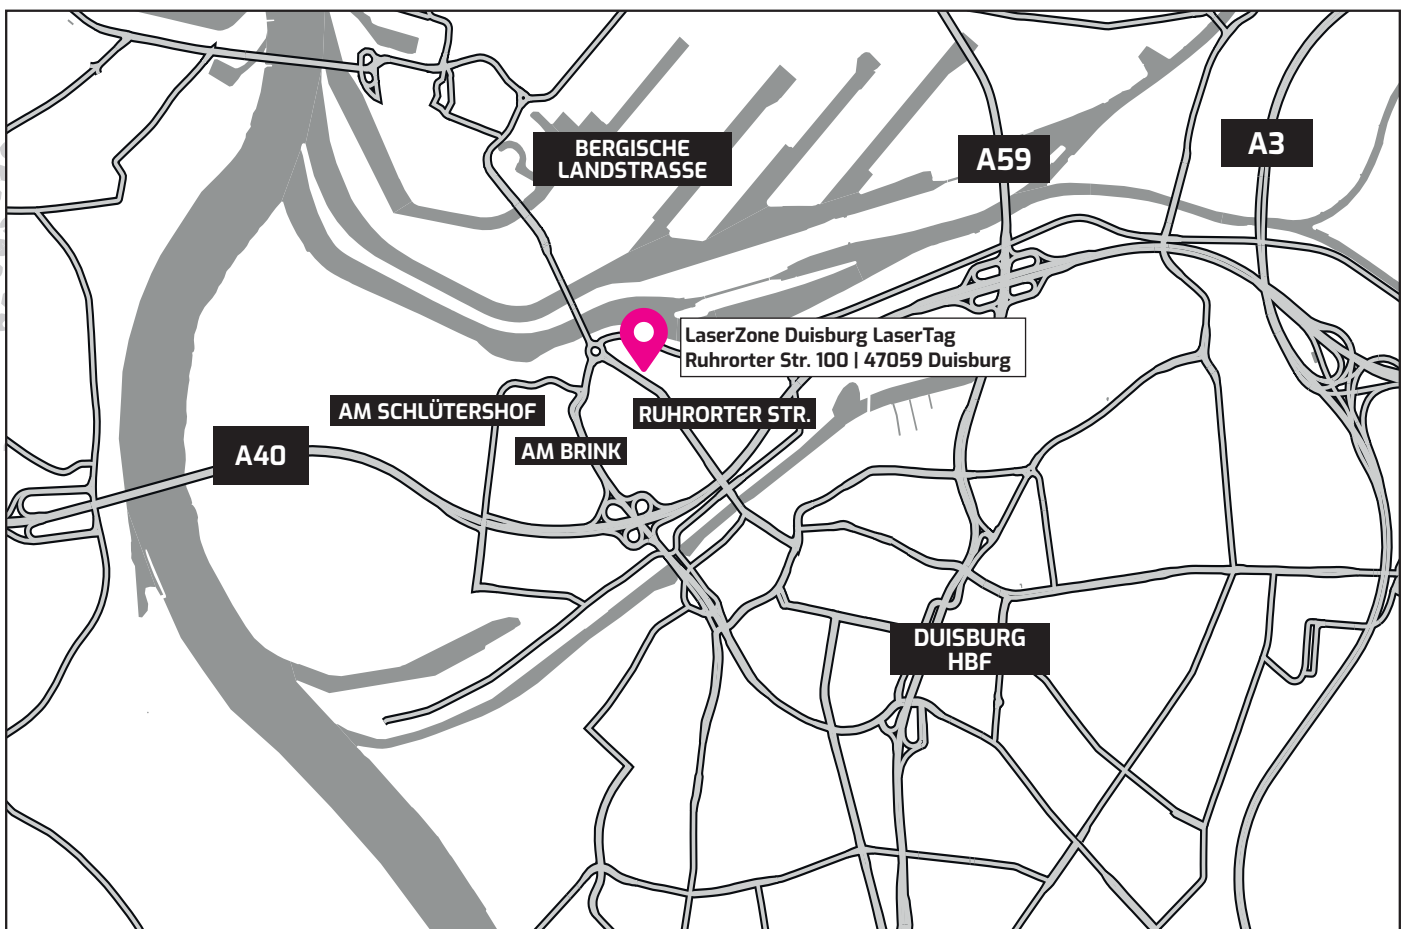

ANFAHRT ZUR LASERZONE DUISBURG

MIT DEM AUTO

Die LaserZone Duisburg ist besonders gut für Besucher aus dem nördlichen sowie westlichen Ruhrgebiet und vom Niederrhein mit dem Auto zu erreichen. Auf der Autobahn A40 nehmt Ihr die Ausfahrt „Duisburg-Häfen“. Nun folgt Ihr aus dem Ruhrgebiet kommend, „Im Brink“ bis zur Ruhrorter Straße. Aus der anderen Richtung (Niederrhein) kommend, müsst ihr zunächst „Am Schlütershof“ folgen diese wird automatisch zur Kaßlerfelder Straße. Nun könnt ihr auch hier in die Straße „Im Brink“ abbiegen und fahrt bis zur Ruhrorter Straße. Vor unserer Halle findet Ihr ausreichend kostenlose Parkplätze.

MIT ÖFFENTLICHEN VERKEHRSMITTELN

Durch die zentrale Lage in Duisburg ist die Anfahrt mit dem ÖPNV kinderleicht. Mit der Linie 901 fahrt Ihr in Richtung Scholtenhof und nehmt die Haltestelle Albertstraße. Die LaserZone ist nur fünf Haltestellen vom Hauptbahnhof Duisburg entfernt.

DIE LASERZONE AUF GOOGLE MAPS

Scanne den Code oder suche in Maps nach Laserzone Duisburg!

LASERZONE
LASERTAG