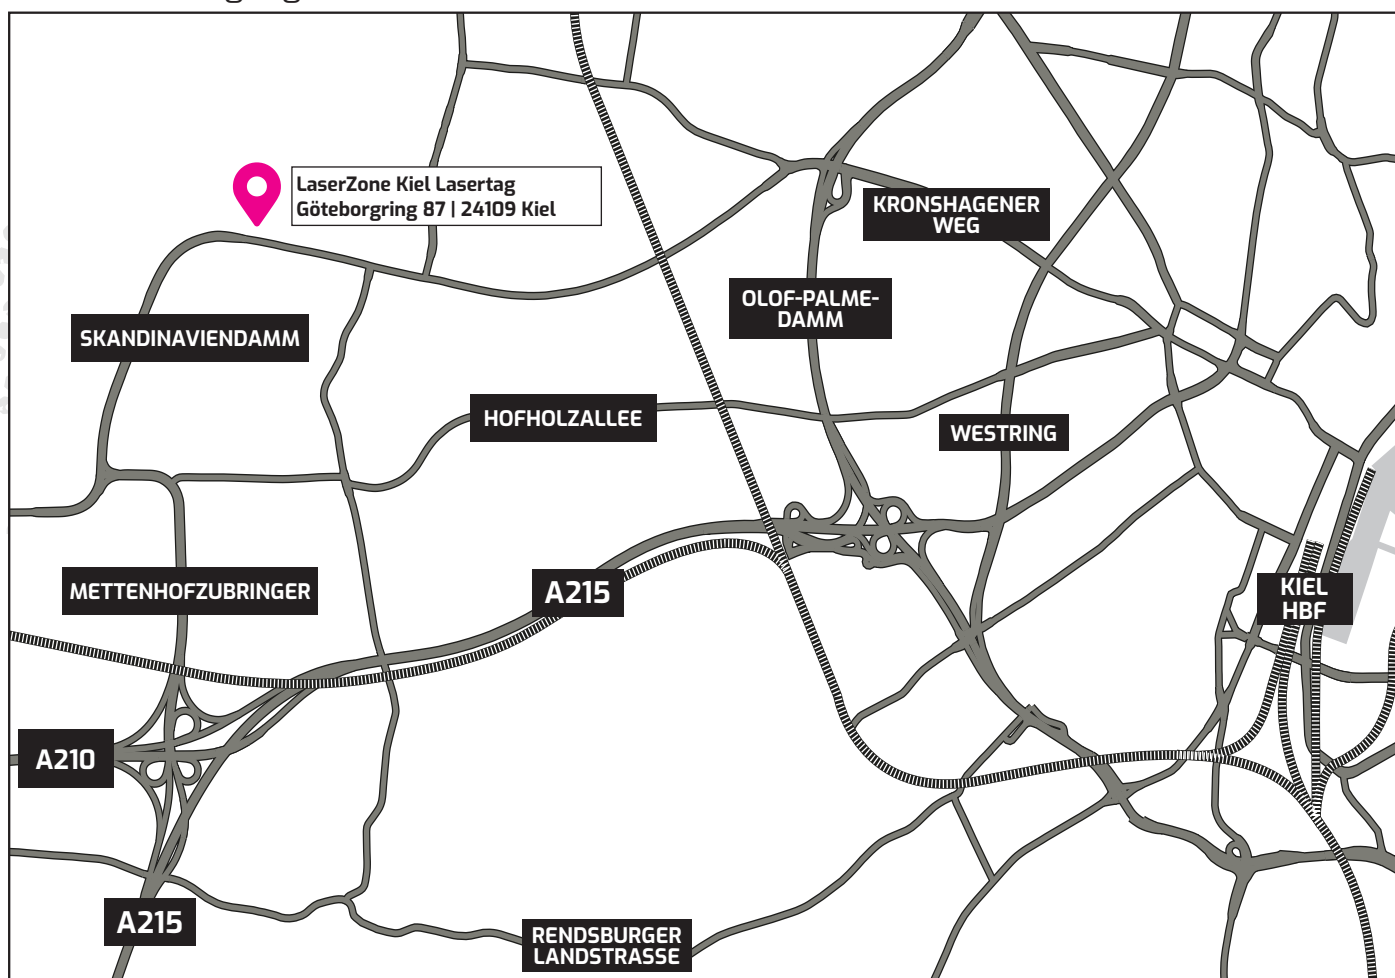

ANFAHRT ZUR LASERZONE KIEL

MIT DEM AUTO

Unsere Arena liegt im Westen von Kiel und ist aus der Innenstadt sowie aus der weiteren Umgebung leicht über den Skandynaviendamm erreichbar. Von Süden und Westen könnt Ihr die Autobahnen A210 und A215 bis Kiel West nehmen, über den Mettenhofzubringer kommt Ihr direkt zum Skandynaviendamm, in den Ihr rechts einbiegt. Nach einer großen Kurve biegt Ihr dann links in den Göteborgring und habt Euer Ziel erreicht.

MIT ÖFFENTLICHEN VERKEHRSMITTELN

Wenn Ihr mit dem Bus aus der Kieler Innenstadt kommen wollt, könnt Ihr die Linie 31 in Richtung Narvikstraße und die Linie 14 in Richtung Roskilder Weg ab Kiel Hbf nutzen. Von der Haltestelle Göteborgring sind es nur 100 Meter bis zur LaserZone.

DIE LASERZONE AUF GOOGLE MAPS

Scanne den Code oder suche in Maps nach Laserzone Kiel!

LASERZONE
LASERTAG