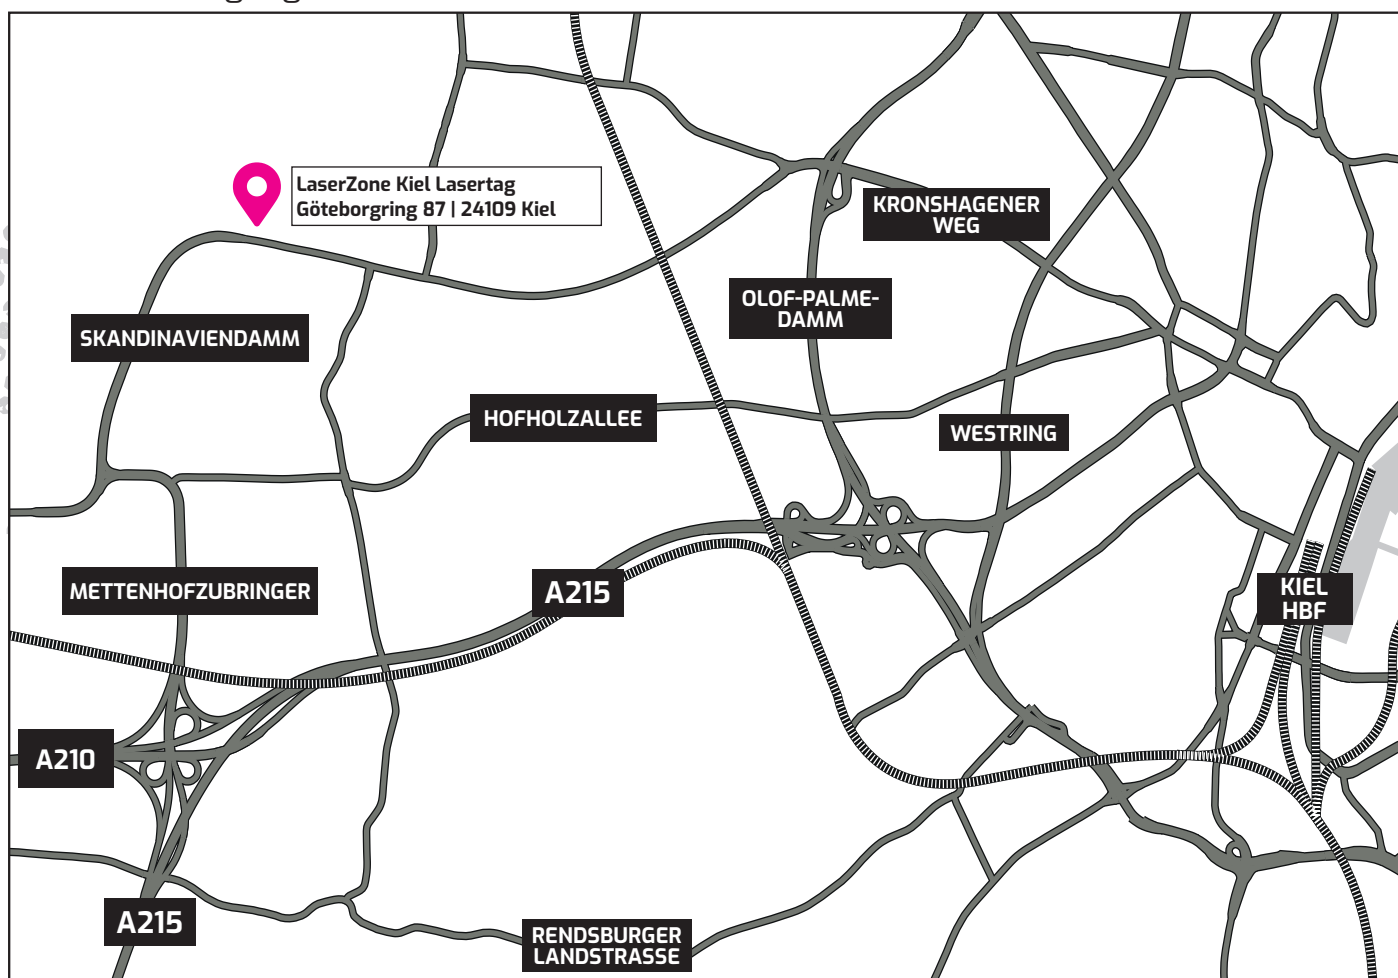

ANFAHRT ZUR LASERZONE KIEL

MIT DEM AUTO

Unsere Arena liegt im Westen von Kiel und ist aus der Innenstadt sowie aus der weiteren Umgebung leicht über den Skandynaviendamm erreichbar. Von Süden und Westen könnt Ihr die Autobahnen A210 und A215 bis Kiel West nehmen, über den Mettenhofzubringer kommt Ihr direkt zum Skandynaviendamm, in den Ihr rechts einbiegt. Nach einer großen Kurve biegt Ihr dann links in den Göteborgring und habt Euer Ziel erreicht.

MIT ÖFFENTLICHEN VERKEHRSMITTELN

Wenn Ihr mit dem Bus aus der Kieler Innenstadt kommen wollt, könnt Ihr die Linien 31 in Richtung Narvikstraße, die Linien 100 und 101 in Richtung Roskilder Weg ab Kiel Hbf nutzen. Von der Haltestelle Göteborgring sind es nur 100 Meter bis zur LaserZone.

DIE LASERZONE AUF GOOGLE MAPS

Scanne den Code oder suche in Maps nach Laserzone Kiel!

LASERZONE
LASERTAG