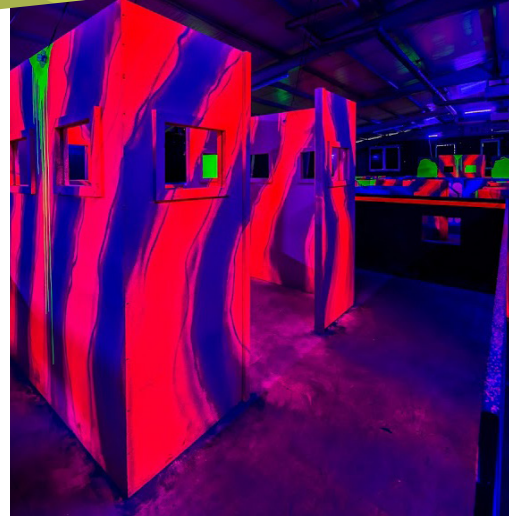

STANDORT STECKBRIEF

LASERZONE BIELEFELD

WISSENSWERTES ÜBER DEINE ARENA

| | |
|---------------------------|---|
| ERÖFFNUNG | 23.04.2016 |
| FLÄCHE GESAMT | 1.300 m ² |
| FLÄCHE SPIELFELD | 1.100 m ² |
| ANZAHL WESTEN | 62 (System Laserforce Gen7) |
| ANZAHL PARTYTISCHE | 13 |
| GRATIS PARKPLÄTZE | Ja, direkt vor der Tür |
| BESONDERHEITEN | Spielfeld mit mehreren Ebenen durch Türme und Podeste, Sichtfenster zur Arena, zus. Schwarzlicht 3D Minigolf direkt im Haus |